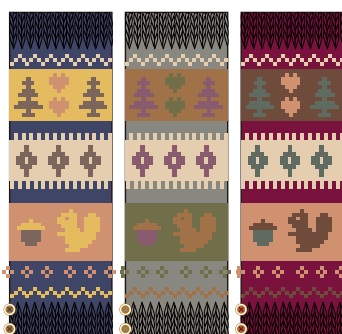

柄名\_ネパール

素材\_アクリル

丈\_35cm

CUTE★★★★

STANDARD TYPE

9/1 START

品番\_LW845

柄名\_幾何学

素材\_アクリル

丈\_35cm

CUTE★★★★

STANDARD TYPE

9/1 START

品番\_LW855

柄名\_メルヘンジャガ風

素材\_アクリル