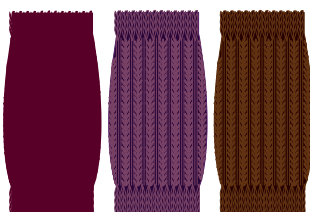

Leg warmer STANDARD TYPE

単色OK

品番\_LW885

柄名\_ざっくりタック

素材\_アクリル

丈\_40cm

CUTE★★★★

STANDARD TYPE

9/1 START

単色OK

品番\_LW895

柄名\_ざっくり無地

素材\_アクリル

丈\_40cm

着回し度★★★★

STANDARD TYPE

9/1 START

品番\_LW785

柄名\_ざっくりタック

素材\_アクリルウール

丈\_35cm

着回し度★★★★

STANDARD TYPE

9/1 START

品番\_LW805

柄名\_ノルディック

素材\_アクリル

丈\_35cm

CUTE★★★★

STANDARD TYPE

9/1 START

品番\_LW835