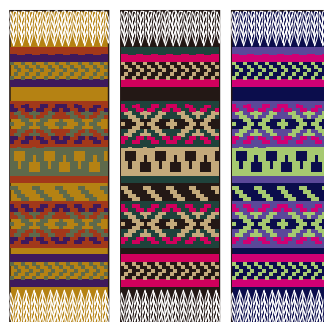

柄名\_ネパール

素材\_アクリル

丈\_35cm

CUTE★★★★

STANDARD TYPE

9/1 START

品番\_LW845

柄名\_幾何学

素材\_アクリル

丈\_35cm

CUTE★★★★

STANDARD TYPE

9/1 START

品番\_LW855

柄名\_メルヘンジャガ風

素材\_アクリル