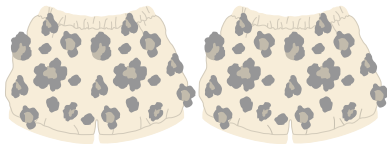

でかぱんつ TYPE(¥500+税)

品番 **DBP16**
柄名 スヌーピー
前 後

品番 **DBP19**
柄名 マイメロ
前 後

品番 **DBP20**
柄名 キティ
前 後

品番 **DBP22**
柄名 グリーンメン
前 後

品番 **KP230**
柄名 れおぱーど
前 後

品番 **KP232**
柄名 みずたま
前 後